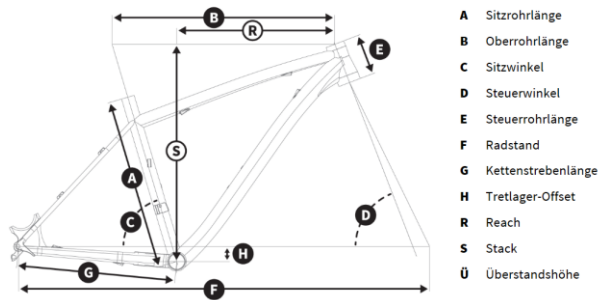

## Rahmenmaße

PRO ACTIV "Offroad e-tec C-26-BX / ND"								
Größe	Auswahl	A	B	C	D	E	F	G
44	<input type="checkbox"/>	440	557	73,5°	70,5°	140	1070	425
48	<input type="checkbox"/>	480	586	73,5°	70,5°	150	1080	425